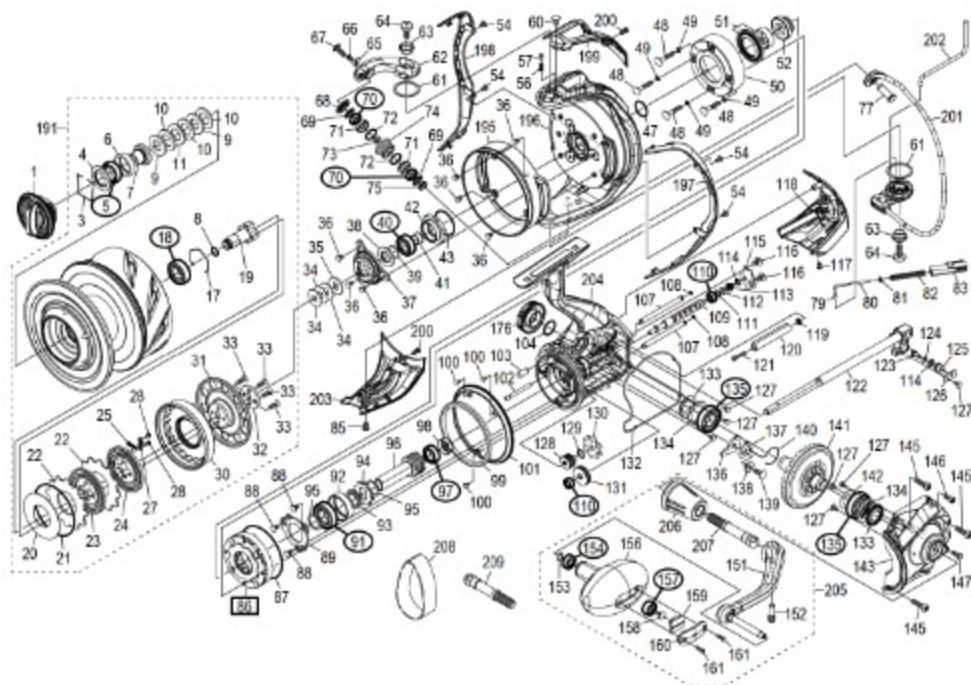

20 STELLA SW 30000

本体価格(税別):146,100円

Product Code: 04082

※丸付き番号はベアリングを示します。

調整金類に関しては、必ずしも分解図中の表現と一致しない場合がございます。

四角付き番号のパーツについては修理専用パーツとなり、お客様自身での交換はできません。

アフターサービスにお預け下さい。分解の際はお客様の自己責任となりますことをご了承ください。